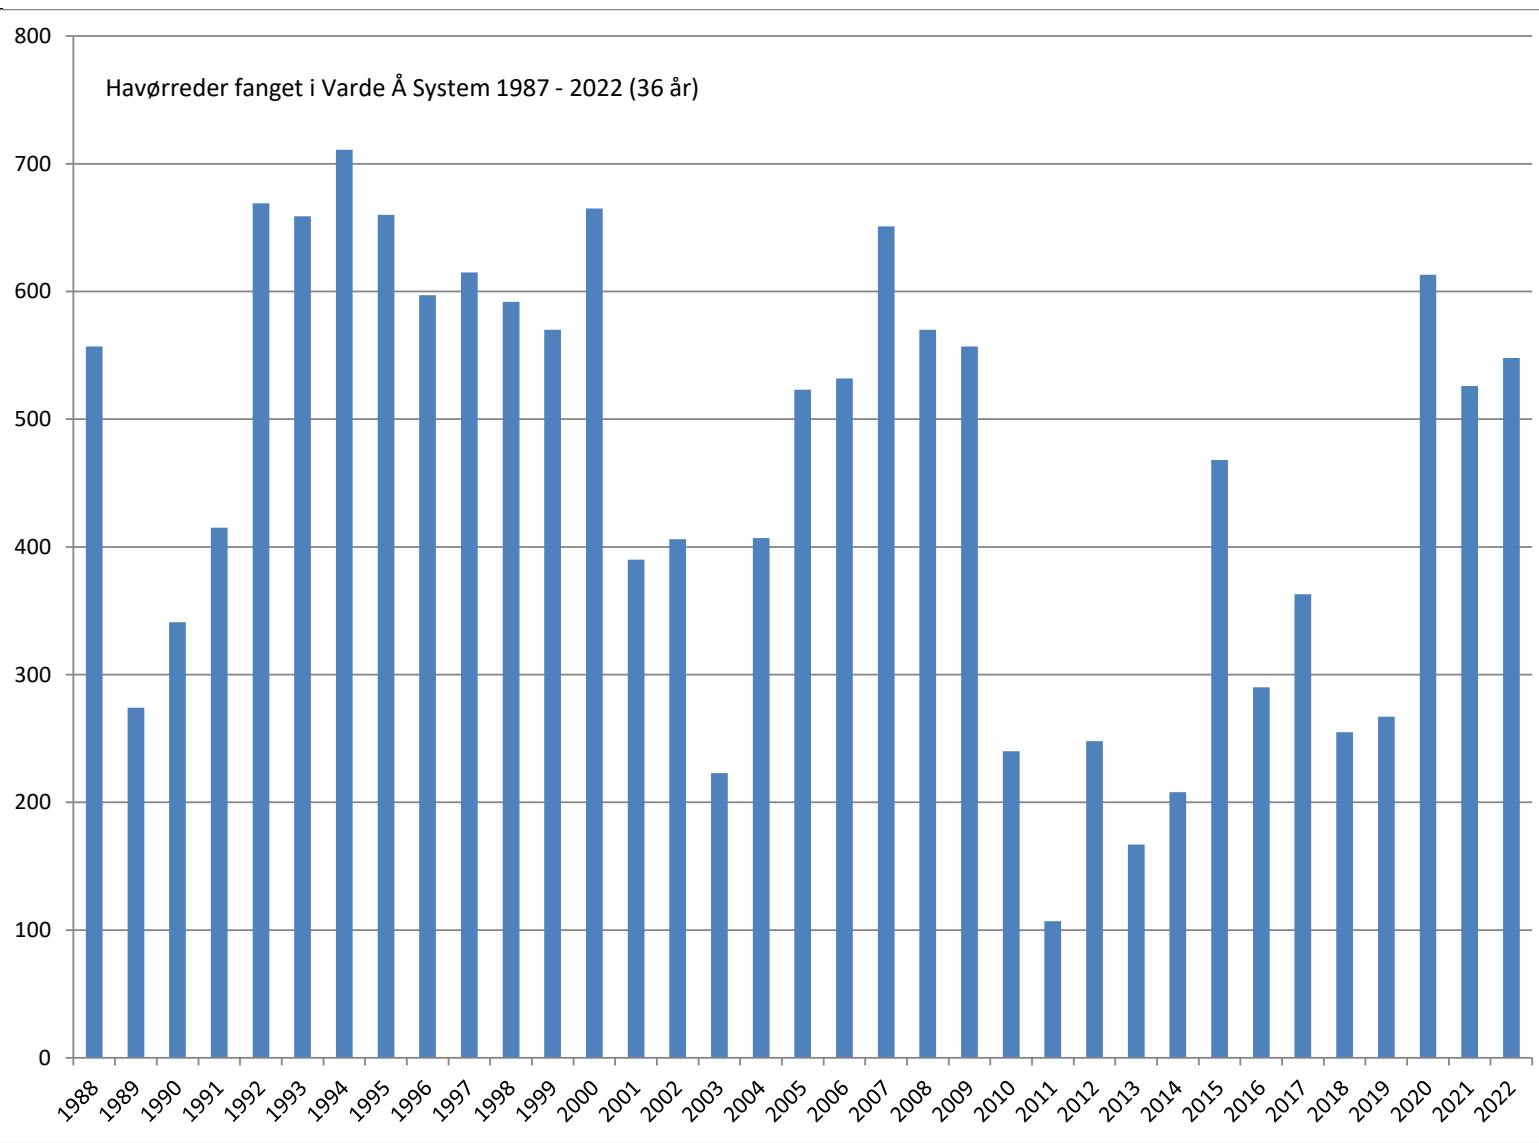

År	I alt HAVØRRED
1987	565
1988	557
1989	274
1990	341
1991	415
1992	669
1993	659
1994	711
1995	660
1996	597
1997	615
1998	592
1999	570
2000	665
2001	390
2002	406
2003	223
2004	407
2005	523
2006	532
2007	651
2008	570
2009	557
2010	240
2011	107
2012	248
2013	167
2014	208
2015	468
2016	290
2017	363
2018	255
2019	267
2020	613
2021	526
2022	548