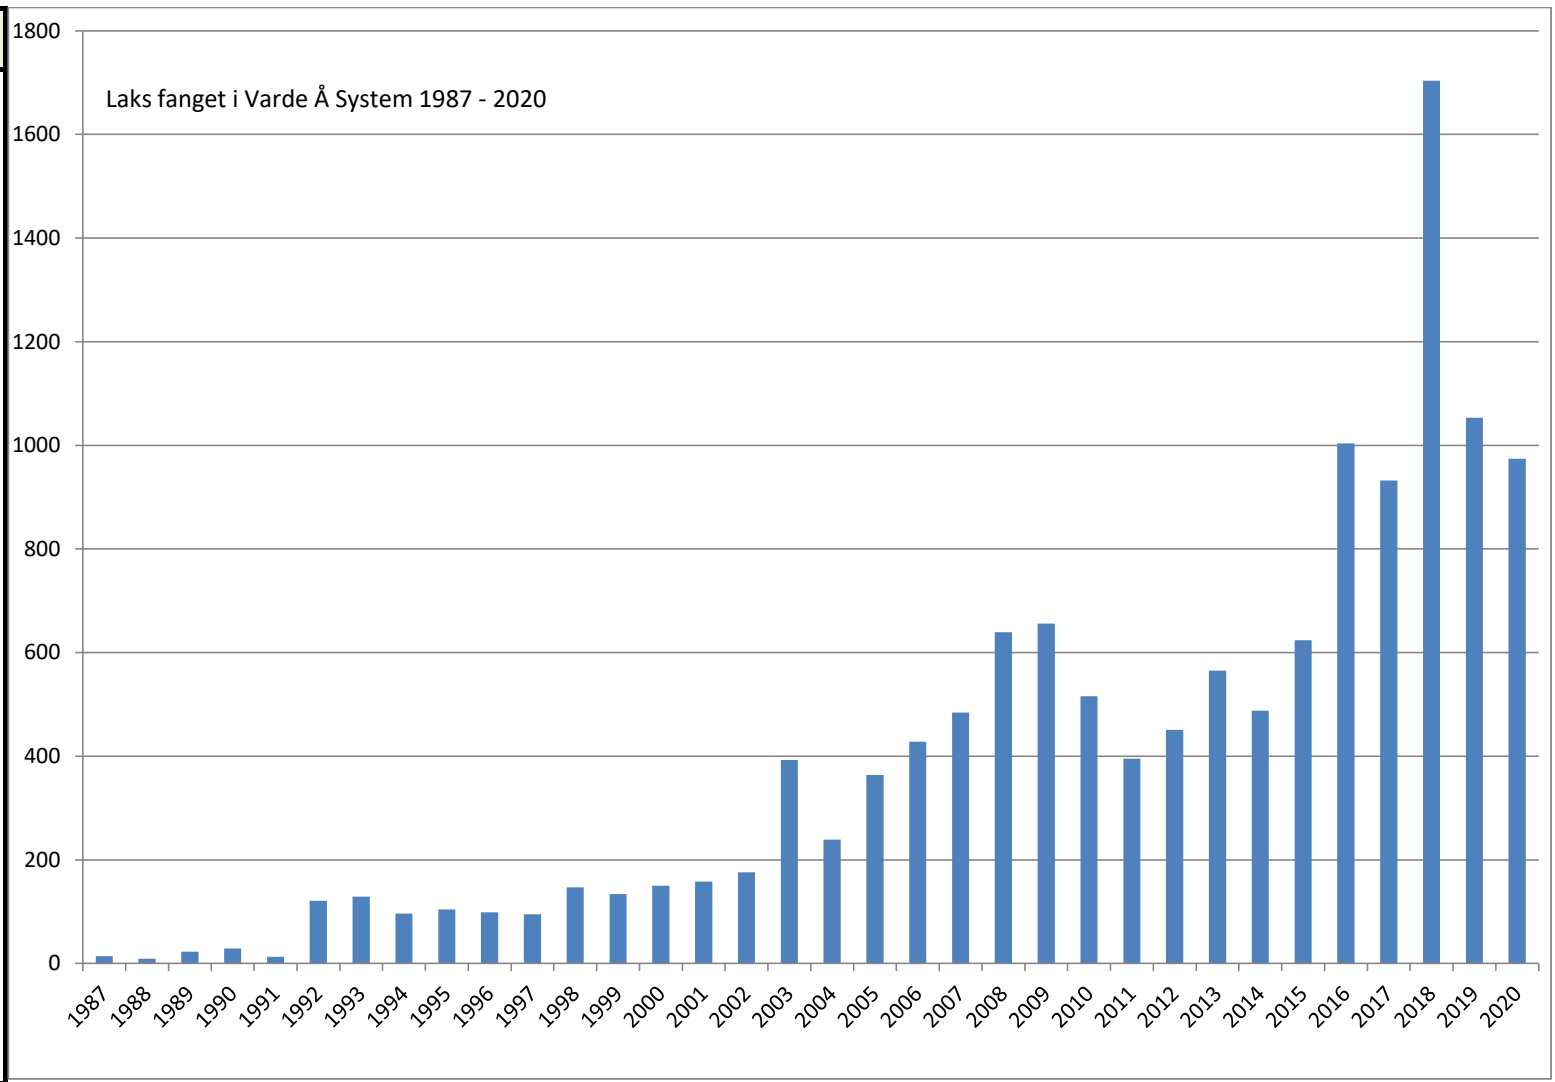

# Laks i 34 år Varde Å

LAKS, UDSÆTNING OG FANGST 1987 - 2020

VARDE Å SYSTEMET.

ÅR	UDSÆTNING		OPRINDELSE	FANGST		
	ANTAL	STØRRELSE		Hjemtaget	Genudsatte	I alt
1987	8000	yngel	Norge	14		14
	700	½ års	Norge			
1988				9		9
1989	10000	½ års	Vork Dambrug	23		23
1990	3000	yngel	Varde Å/Vork	29		29
	2100	1 års	Brusgård-Lagan			
	2500	1 års	Brusgård-Atran			
	5600	1 års	Brusgård-Conon			
1991	8000	yngel	Varde Å	13		13
	1000	2 års	Errboe			
	1000	1 års	Brusgård-Lagan			
	3900	1 års	Brusgård-Corrib			
	2600	1 års	Brusgård-Conon			
1992	7300	yngel	Varde Å	121		121
	935	½ års	Errboe			
	1070	1½ års	Errboe			
	500	1 års	Brusgård-Corrib			
	500	1 års	Brusgård-Borrishole			
	6000	1 års	Brusgård-Conon			
1993	5800	yngel	Varde Å	129		129
	10000	½ års	Errboe			
	1400	1 års	Brusgård-Corrib			
	800	1 års	Brusgård-Borrishole			
	2900	1 års	Brusgård-Conon			
1994	11800	yngel	Varde Å	96		96
	15000	1 års	Skjern Å			
	1795	smolt	Brusgård			
	5600	1 års	Brusgård			
1995	1000	smolt	Brusgård-Lagan	104		104
	10108	1 års	Brusgård-Borrishole			
	6606	1 års	Brusgård-Lagan			
	9636	1 års	Brusgård-Conon			
	32000	1 års	Skjern Å			
1996	25354	1 års	Brusgård(fodret i Skjern)	99		99
	13000	1 års	Brusgård-Conon			
	12000	1 års	Brusgård-Corrib			
	8000	1 års	Skjern Å			
1997	14622	1 års	Skjern Å	95		95
	35520	1 års	FOS-Corrib			
	12010	1 års	FOS-Conon			
	15340	1 års	FOS-Borrishole			
1998	8200	½ års	Varde Å	147		147
	753	1 års	Varde Å			
	22900	½ års	FOS-Corrib			
	5500	½ års	FOS-Borrishole			

År	I alt LAKS
1987	14
1988	9
1989	23
1990	29
1991	13
1992	121
1993	129
1994	96
1995	104
1996	99
1997	95
1998	147
1999	134
2000	150
2001	158
2002	176
2003	393
2004	239
2005	364
2006	428
2007	484
2008	639
2009	656
2010	516
2011	395
2012	451
2013	565
2014	488
2015	624
2016	1004
2017	932
2018	1704
2019	1053
2020	974