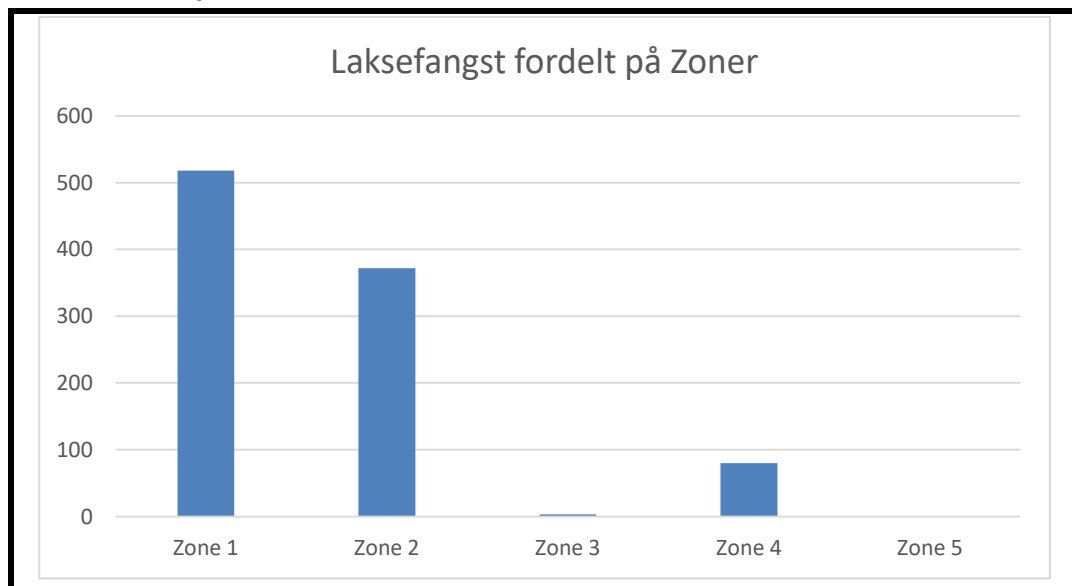

Laksefangst fordelt på Zoner		
2020		
Zone 1	518	Zone 1 er <u>Varde Å</u> fra Nørholm og til åens udløb i Vadehavet (Laksevand A).
Zone 2	372	Zone 2 er <u>Varde Å</u> fra sammenløbet af Grindsted Å og Ansager Å til nedstrøms Nørholm (Laksevand A).
Zone 3	3	Zone 3 er <u>Ansager Å</u> fra Krogager Dambrug til sammenløbet med Grindsted Å (Laksevand A).
Zone 4	80	Zone 4 er <u>Grindsted Å</u> fra broen ved Morsbøl Skolevej til sammenløbet med Ansager Å (Laksevand A).
Zone 5	1	Zone 5 er <u>Øvre Grindsted Å</u> fra Utoft Dambrug til broen ved Morsbøl Skolevej (Laksevand A).

974