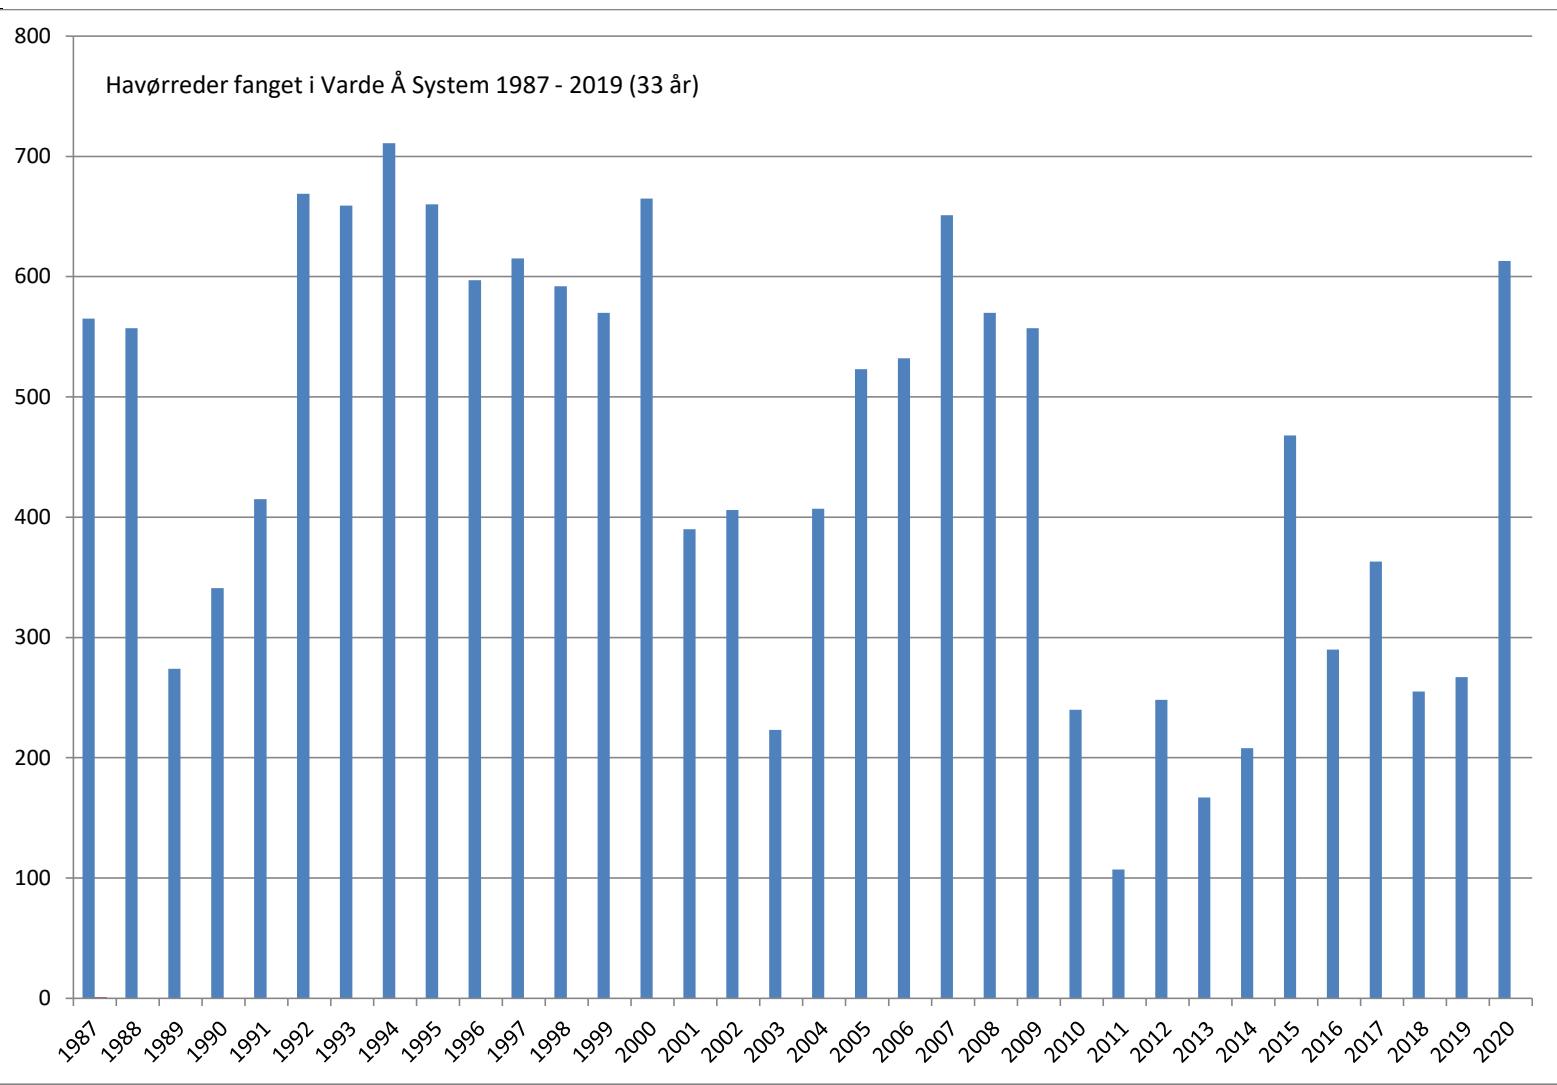

2012 - 2020:

Hjemtaget laks=under+over 75 cm.

År	I alt HAVØRRED
1987	565
1988	557
1989	274
1990	341
1991	415
1992	669
1993	659
1994	711
1995	660
1996	597
1997	615
1998	592
1999	570
2000	665
2001	390
2002	406
2003	223
2004	407
2005	523
2006	532
2007	651
2008	570
2009	557
2010	240
2011	107
2012	248
2013	167
2014	208
2015	468
2016	290
2017	363
2018	255
2019	267
2020	613