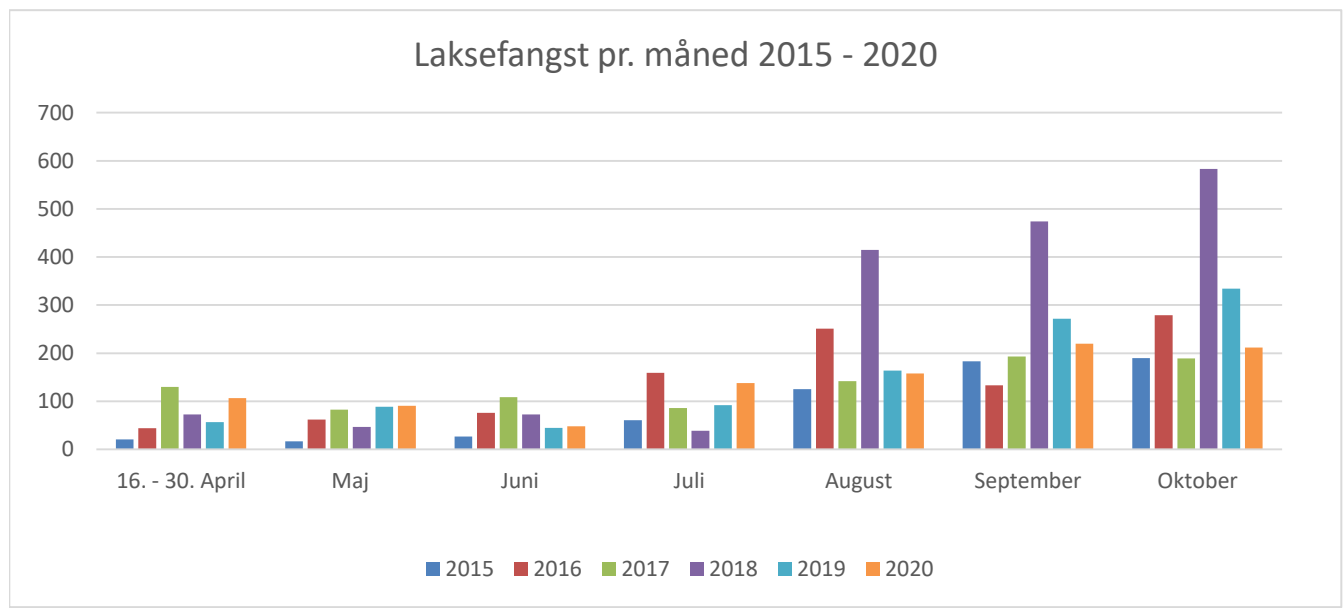

Laksefangst pr. måned Varde Å System 2015 - 2020						
	2015	2016	2017	2018	2019	2020
16. - 30. April	21	44	130	73	57	107
Maj	17	62	83	47	89	91
Juni	27	76	109	73	45	48
Juli	61	159	86	39	92	138
August	125	251	142	415	164	158
September	183	133	193	474	272	220
Oktober	190	279	189	583	334	212
I alt	624	1004	932	1704	1053	974