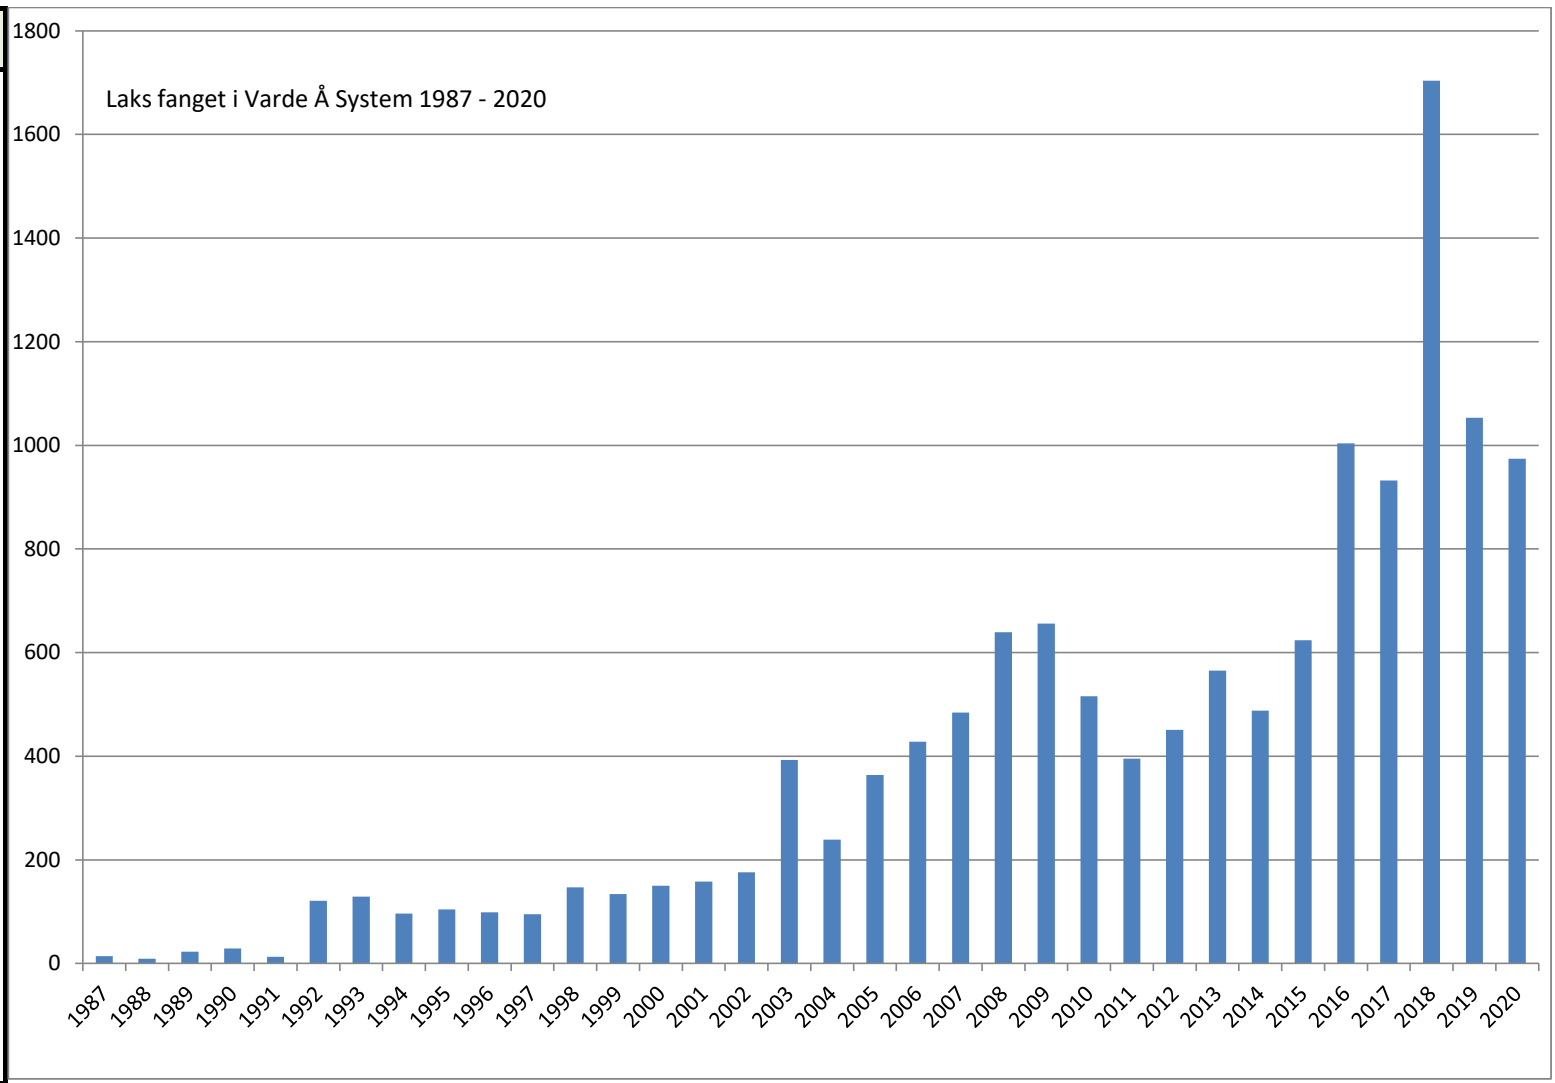

# Laks i 34 år Varde Å

LAKS, UDSÆTNING OG FANGST 1987 - 2020

VARDE Å SYSTEMET.

ÅR	UDSÆTNING		OPRINDELSE	FANGST		
	ANTAL	STØRRELSE		Hjemtaget	Genudsatte	I alt
1987	8000	yngel	Norge	14		14
	700	½ års	Norge			
1988				9		9
1989	10000	½ års	Vork Dambrug	23		23
1990	3000	yngel	Varde Å/Vork	29		29
	2100	1 års	Brusgård-Lagan			
	2500	1 års	Brusgård-Atran			
	5600	1 års	Brusgård-Conon			
1991	8000	yngel	Varde Å	13		13
	1000	2 års	Errboe			
	1000	1 års	Brusgård-Lagan			
	3900	1 års	Brusgård-Corrib			
	2600	1 års	Brusgård-Conon			
1992	7300	yngel	Varde Å	121		121
	935	½ års	Errboe			
	1070	1½ års	Errboe			
	500	1 års	Brusgård-Corrib			
	500	1 års	Brusgård-Borrishole			
	6000	1 års	Brusgård-Conon			
1993	5800	yngel	Varde Å	129		129
	10000	½ års	Errboe			
	1400	1 års	Brusgård-Corrib			
	800	1 års	Brusgård-Borrishole			
	2900	1 års	Brusgård-Conon			
1994	11800	yngel	Varde Å	96		96
	15000	1 års	Skjern Å			
	1795	smolt	Brusgård			
	5600	1 års	Brusgård			
1995	1000	smolt	Brusgård-Lagan	104		104
	10108	1 års	Brusgård-Borrishole			
	6606	1 års	Brusgård-Lagan			
	9636	1 års	Brusgård-Conon			
	32000	1 års	Skjern Å			
1996	25354	1 års	Brusgård(fodret i Skjern)	99		99
	13000	1 års	Brusgård-Conon			
	12000	1 års	Brusgård-Corrib			
	8000	1 års	Skjern Å			
1997	14622	1 års	Skjern Å	95		95
	35520	1 års	FOS-Corrib			
	12010	1 års	FOS-Conon			
	15340	1 års	FOS-Borrishole			
1998	8200	½ års	Varde Å	147		147
	753	1 års	Varde Å			
	22900	½ års	FOS-Corrib			
	5500	½ års	FOS-Borrishole			

År	I alt LAKS
1987	14
1988	9
1989	23
1990	29
1991	13
1992	121
1993	129
1994	96
1995	104
1996	99
1997	95
1998	147
1999	134
2000	150
2001	158
2002	176
2003	393
2004	239
2005	364
2006	428
2007	484
2008	639
2009	656
2010	516
2011	395
2012	451
2013	565
2014	488
2015	624
2016	1004
2017	932
2018	1704
2019	1053
2020	974