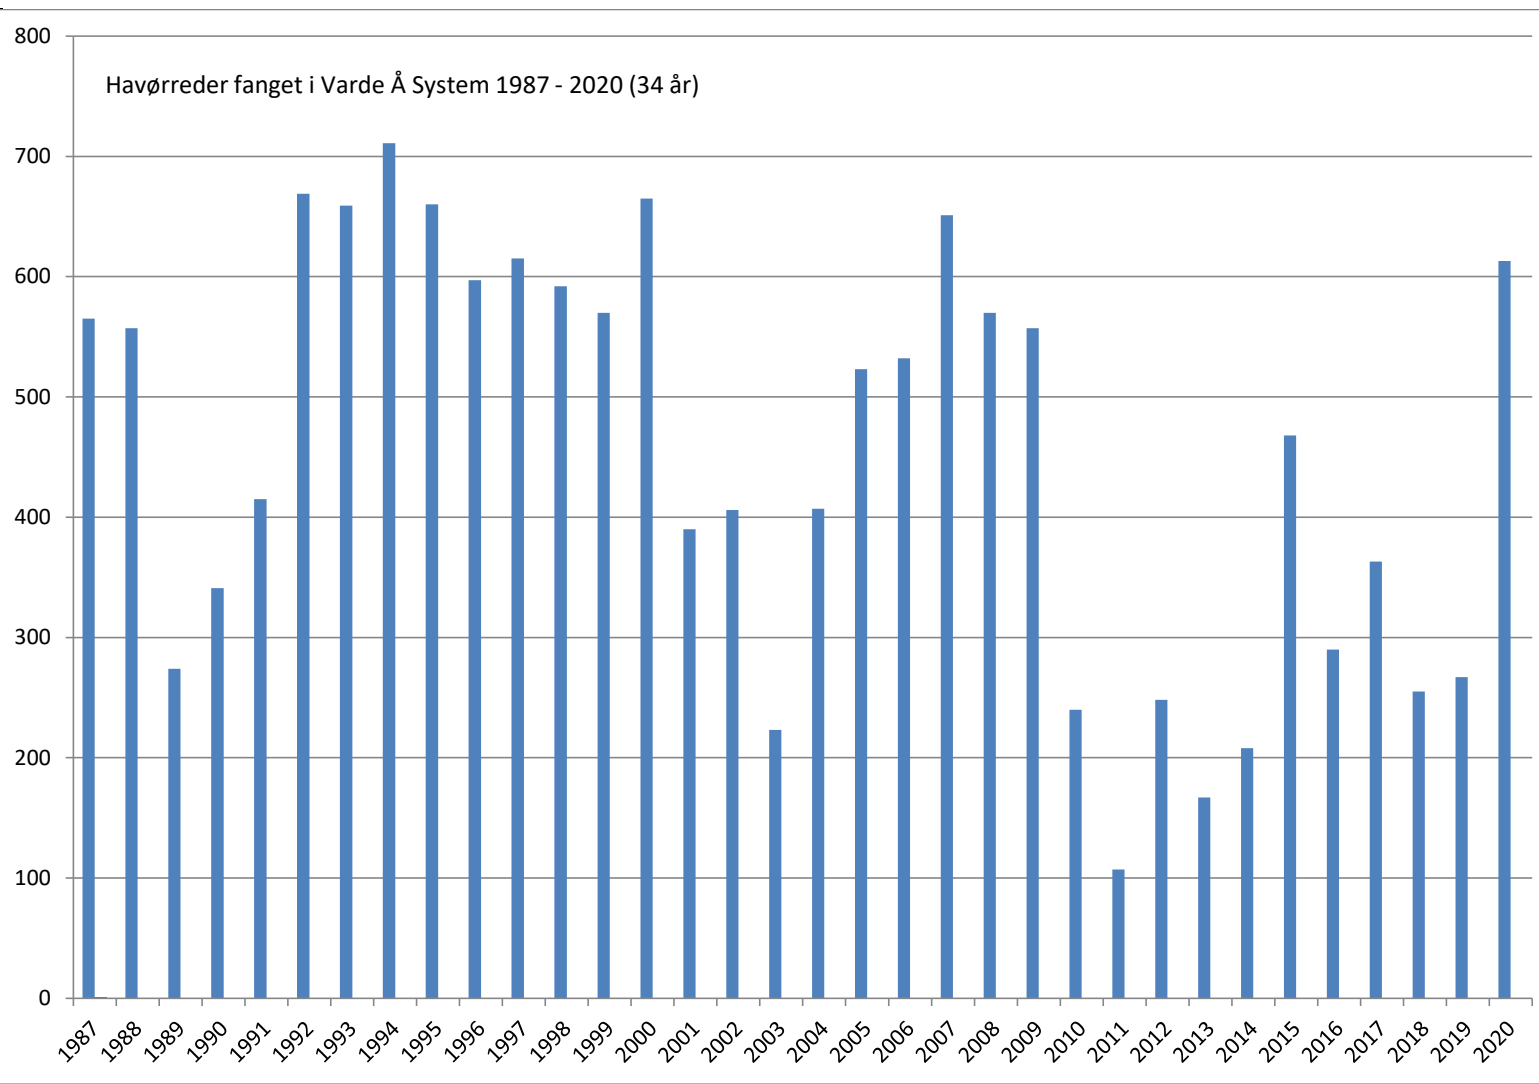

### Antal hjembragte fisk

2012 - 2020:

Hjemtaget laks=under+over 75 cm.

År	I alt HAVØRRED
1987	565
1988	557
1989	274
1990	341
1991	415
1992	669
1993	659
1994	711
1995	660
1996	597
1997	615
1998	592
1999	570
2000	665
2001	390
2002	406
2003	223
2004	407
2005	523
2006	532
2007	651
2008	570
2009	557
2010	240
2011	107
2012	248
2013	167
2014	208
2015	468
2016	290
2017	363
2018	255
2019	267
2020	613