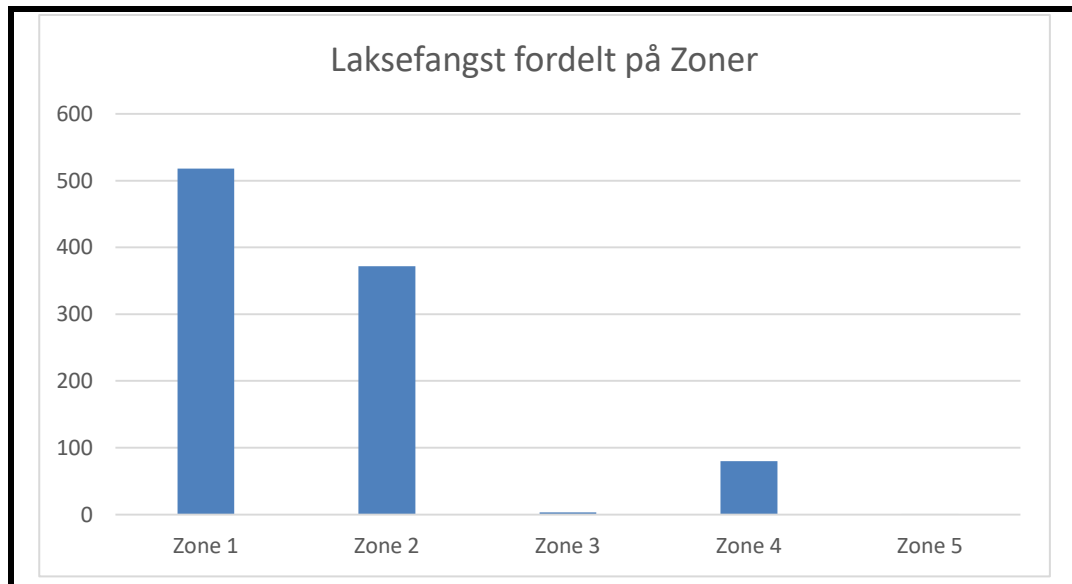

Laksefangst fordelt på Zoner		
2020		
Zone 1	518	Zone 1 er <u>Varde Å</u> fra Nørholm og til åens udløb i Vadehavet (Laksevand A).
Zone 2	372	Zone 2 er <u>Varde Å</u> fra sammenløbet af Grindsted Å og Ansager Å til nedstrøms Nørholm (Laksevand A).
Zone 3	3	Zone 3 er <u>Ansager Å</u> fra Krogager Dambrug til sammenløbet med Grindsted Å (Laksevand A).
Zone 4	80	Zone 4 er <u>Grindsted Å</u> fra broen ved Morsbøl Skolevej til sammenløbet med Ansager Å (Laksevand A).
Zone 5	1	Zone 5 er <u>Øvre Grindsted Å</u> fra Utoft Dambrug til broen ved Morsbøl Skolevej (Laksevand A).

974