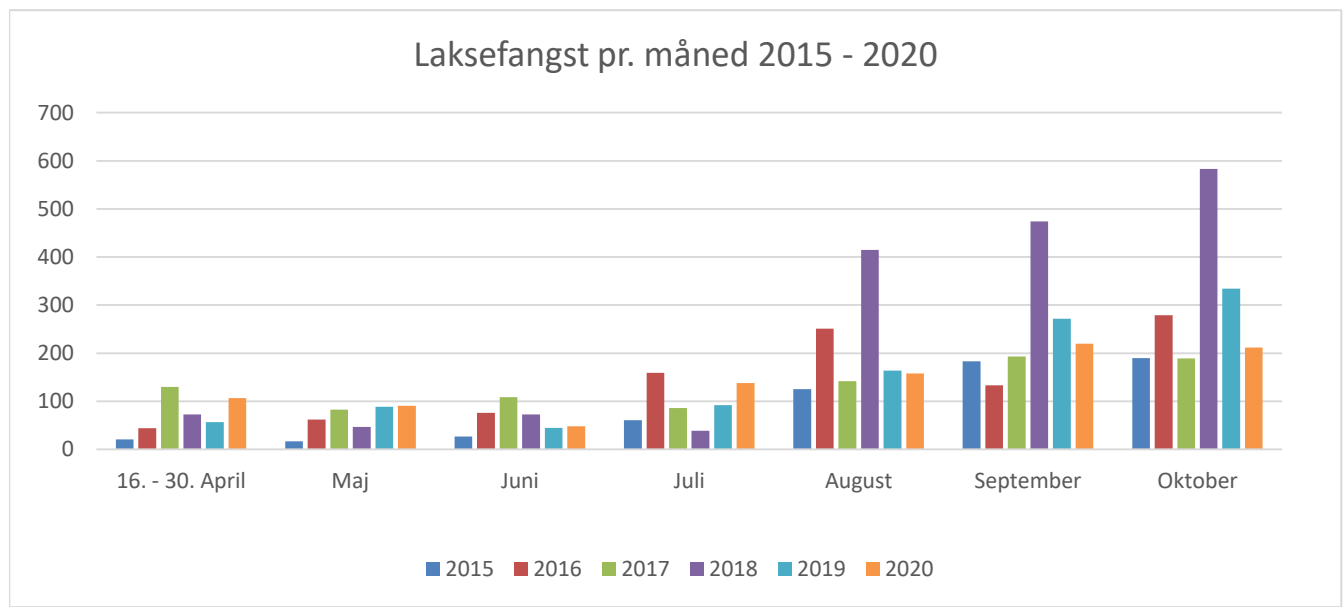

Laksefangst pr. måned Varde Å System 2015 - 2020						
	2015	2016	2017	2018	2019	2020
16. - 30. April	21	44	130	73	57	107
Maj	17	62	83	47	89	91
Juni	27	76	109	73	45	48
Juli	61	159	86	39	92	138
August	125	251	142	415	164	158
September	183	133	193	474	272	220
Oktober	190	279	189	583	334	212
I alt	624	1004	932	1704	1053	974